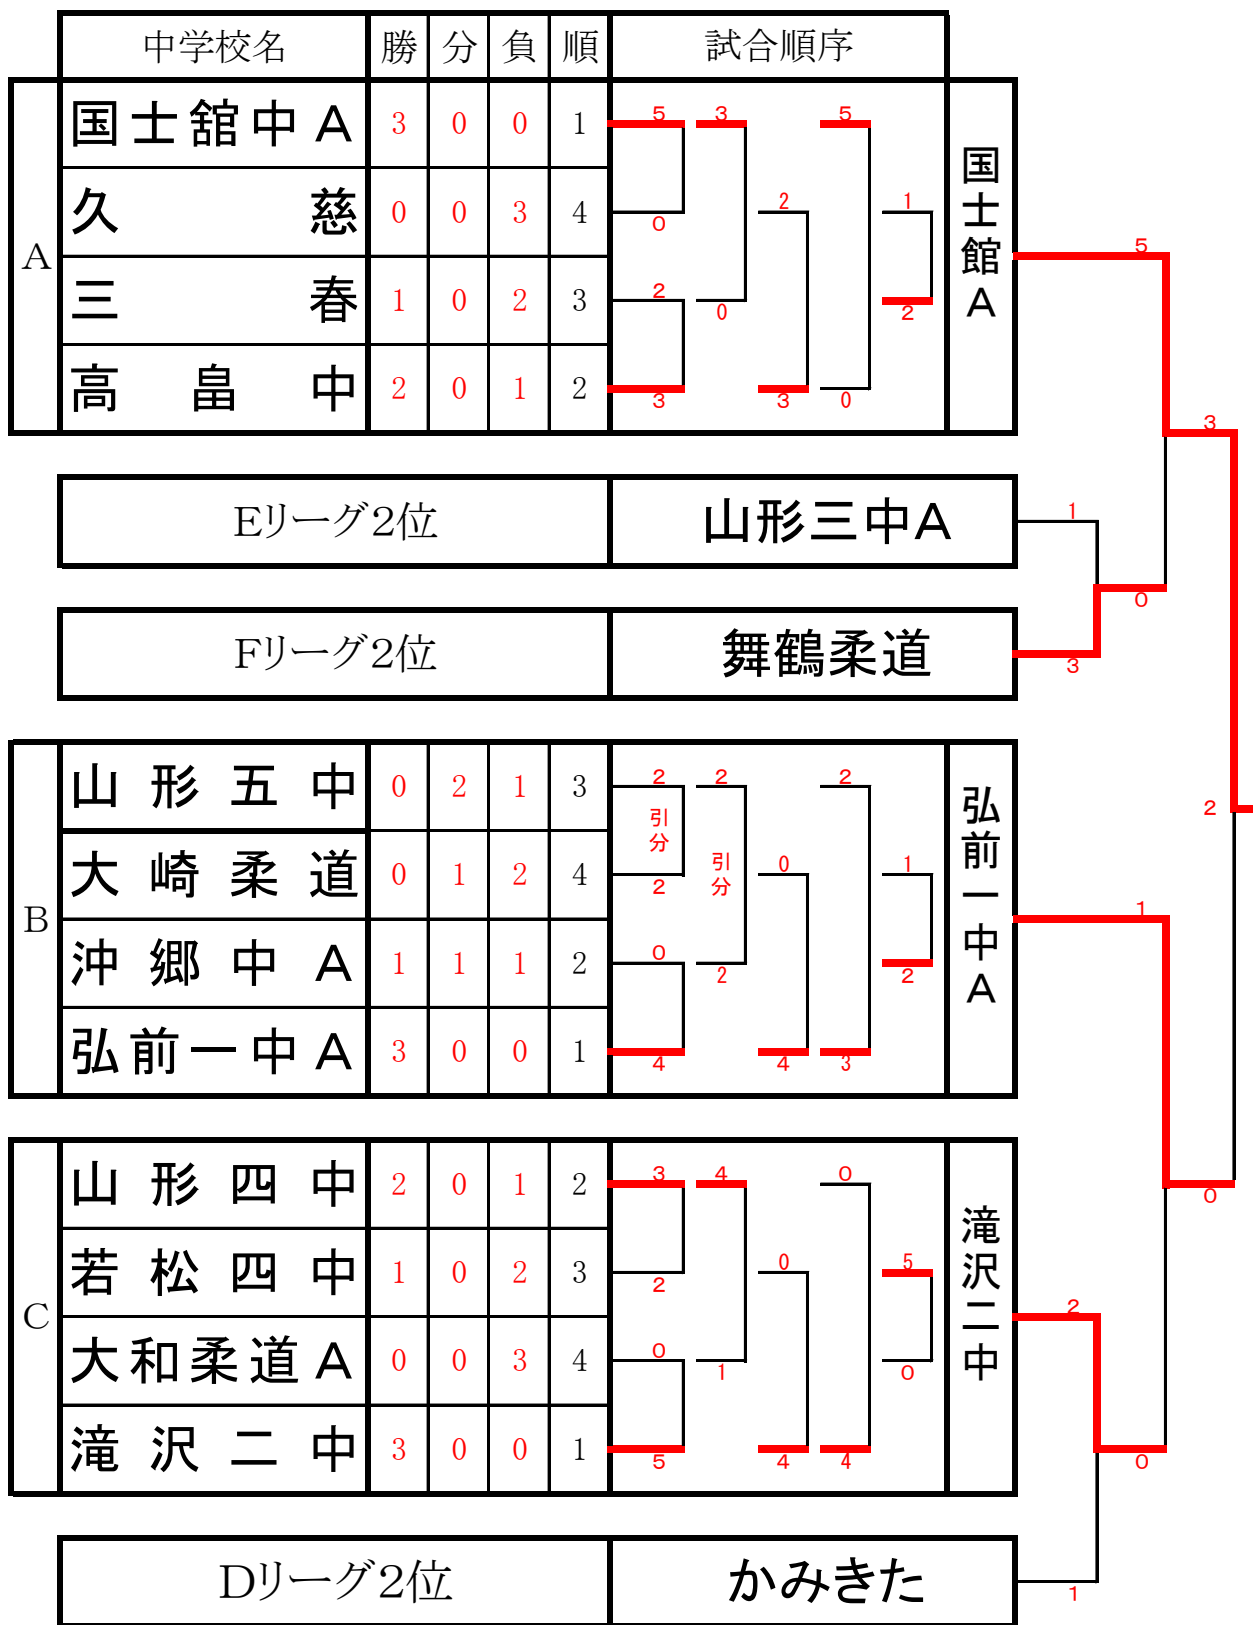

第36回 コバルト杯争奪中学校柔道大会

団体戦（I部） 組合せ表

		試合順序	中学校名	勝	分	負	順	
国士館中B		国士館中B	3	0	0	1	D	
		天童四	1	0	2	3		
		かみきた	2	0	1	2		
		最・舟・真	0	0	3	4		
		沖郷中A	Bリーグ2位					
		山形四中	Cリーグ2位					
南方・武徳		山形三中A	2	0	1	2	E	
		弘前一中B	0	0	3	4		
		明倫学園	1	0	2	3		
		南方・武徳	3	0	0	1		
郡山柔道A		舞鶴柔道	2	0	1	2	F	
		迫町柔道	0	0	3	4		
		郡山柔道A	3	0	0	1		
		陵東	1	0	2	3		
		高畠中	Aリーグ2位					